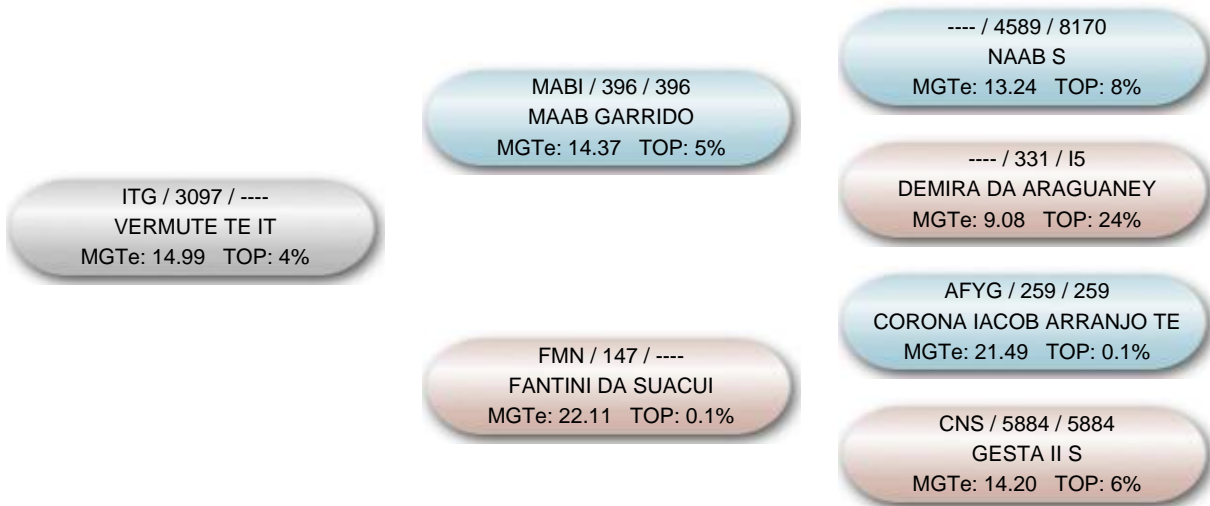

Nome do animal VERMUTE TE IT			Proprietário: 216 - Fazenda Perfeita União / Tarcisius Galvão Tonetto		
			Criador: 216 - Fazenda Perfeita União / Tarcisius Galvão Tonetto		
Série	RGN	RGD	Raça	Categoria	Variedade
ITG	3097		Guzerá	PO	Padrão
Central			Reprodução Programada		
Sexo	Situação	Dt. Nasc.	MGTe	TOP	
Macho	Inativo	07/05/2009	14.99 @34	@ 4%	

DIPP -0.60 @ 18 ® 13%	D3P	DIPM	MP120 3.71 @ 18 ® 0.5%	MP210 4.72 @ 18 ® 1%	MTP120 6.60 @ 24 ® 1%	MTP210 9.09 @ 25 ® 2%	DSTAY 55.74 @ 19 ® 43%	DPAC 2.85 @ 7 ® 8%
DPG 1.03 @ 22 ® 90%	DPN 0.81 @ 48 ® 68%	DP120 5.77 @ 36 ® 7%	DP210 8.73 @ 38 ® 9%	DP365 16.54 @ 43 ® 6%	DP450 23.47 @ 43 ® 2%	DPAV 17.21 @ 5 ® 82%	DCAR	DIMS
DPE365 0.67 @ 33 ® 6%	DPE450 0.37 @ 34 ® 32%	DAOL -0.72 @ 41 ® 96%	DACAB 0.45 @ 38 ® 0.5%	DMAR	DMAC	DPCQ	DPPC	DED
DPD	DMD	DES	DPS	DMS	DALT			

@: Acurácia ®: TOP DEP G: DEP Genômica

Em destaque DEPs que compõe o MGTe / MGT

NF3P	NN120	NRN120	NFSTAY	NF120	NR120	NF210	NR210	NF450	NR450	NFUS	NRUS	NFSAMS
0	13	2	5	13	2	12	2	9	2	15	1	0

Genealogia

DEPs Gráficas